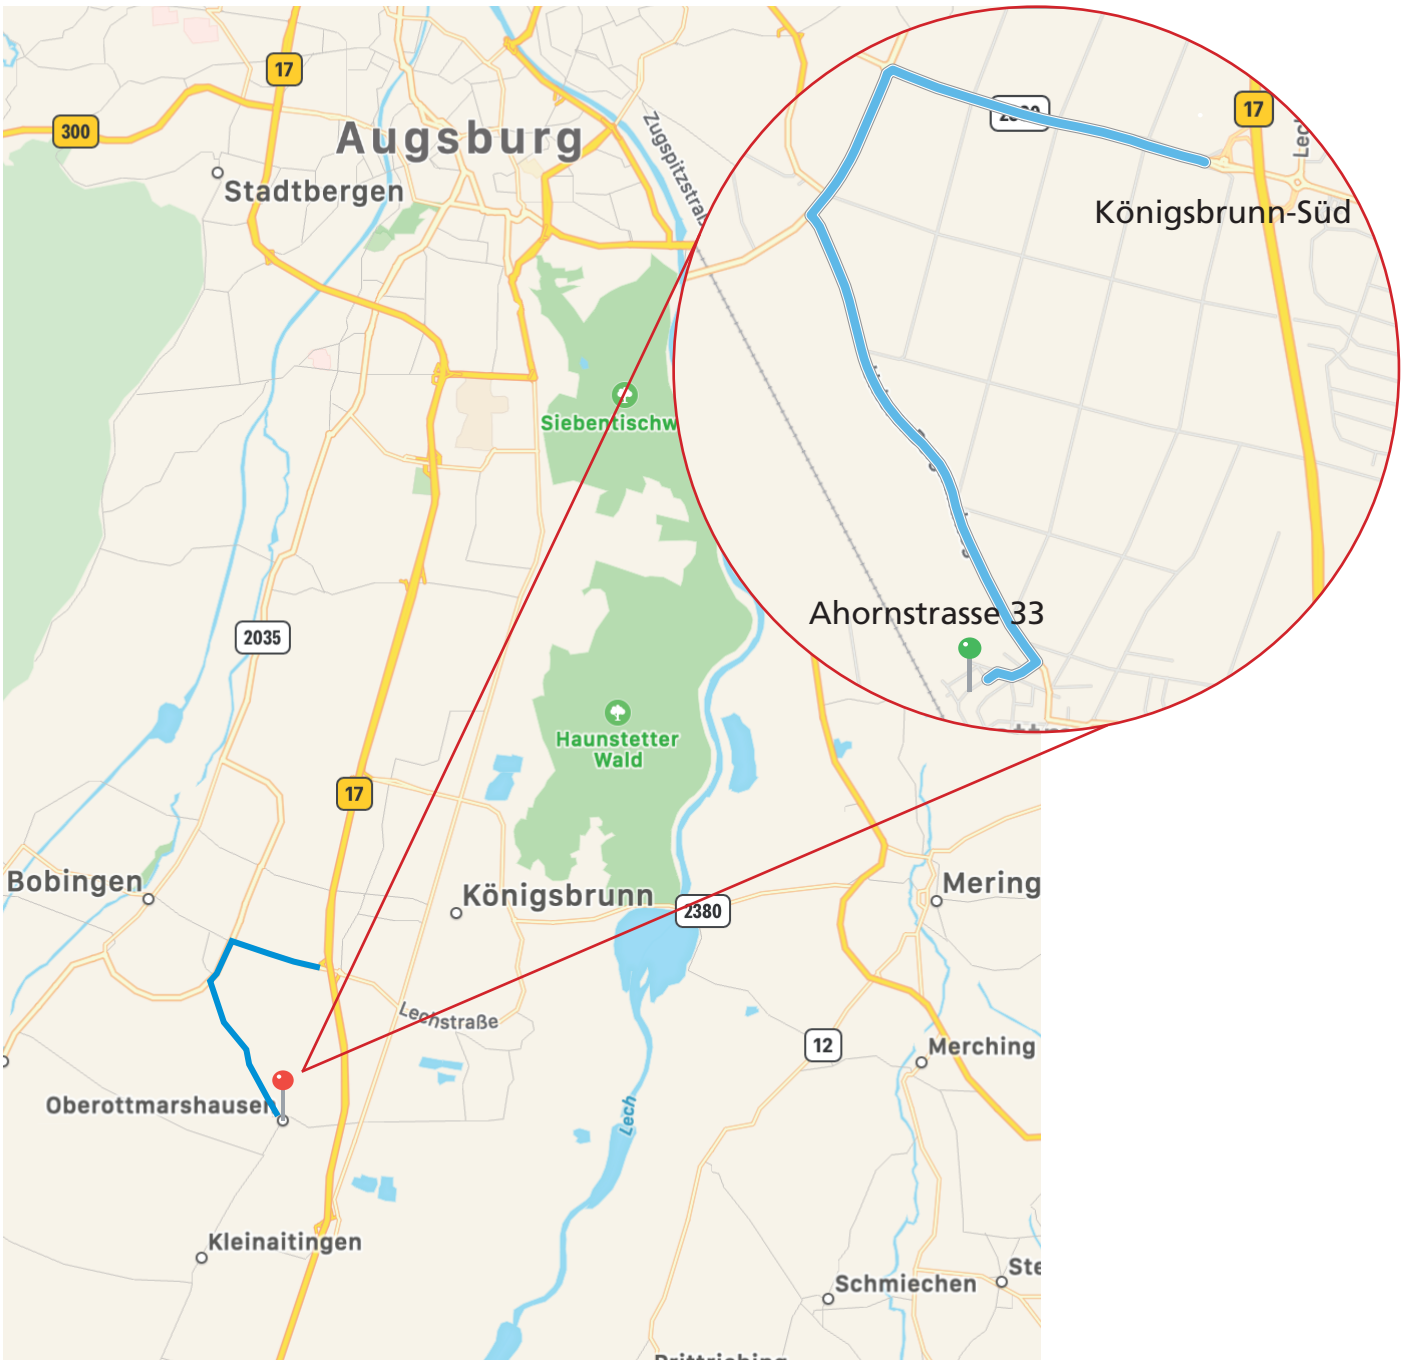

**Dermatologische Praxis
Dr. med. Martina Bayerl**

**Ahornstrasse 33
86507 Oberottmarshausen**

**VenusÄsthetik Lounge
Dr. med. Martina Bayerl**

**Ahornstrasse 33
86507 Oberottmarshausen**

Der schnellste Weg zur neuen Praxis!

Von der B17 Anschlussstelle Königsbrunn Süd in Richtung Bobingen fahren.
Im ersten Kreisverkehr die dritte Ausfahrt Richtung Oberottmarshausen abfahren.
Im Kreisverkehr Ortseingang Oberottmarshausen die erste Ausfahrt abfahren.
Nach 50m befindet sich die Praxis zu Ihrer Rechten in der Ahornstraße 33.